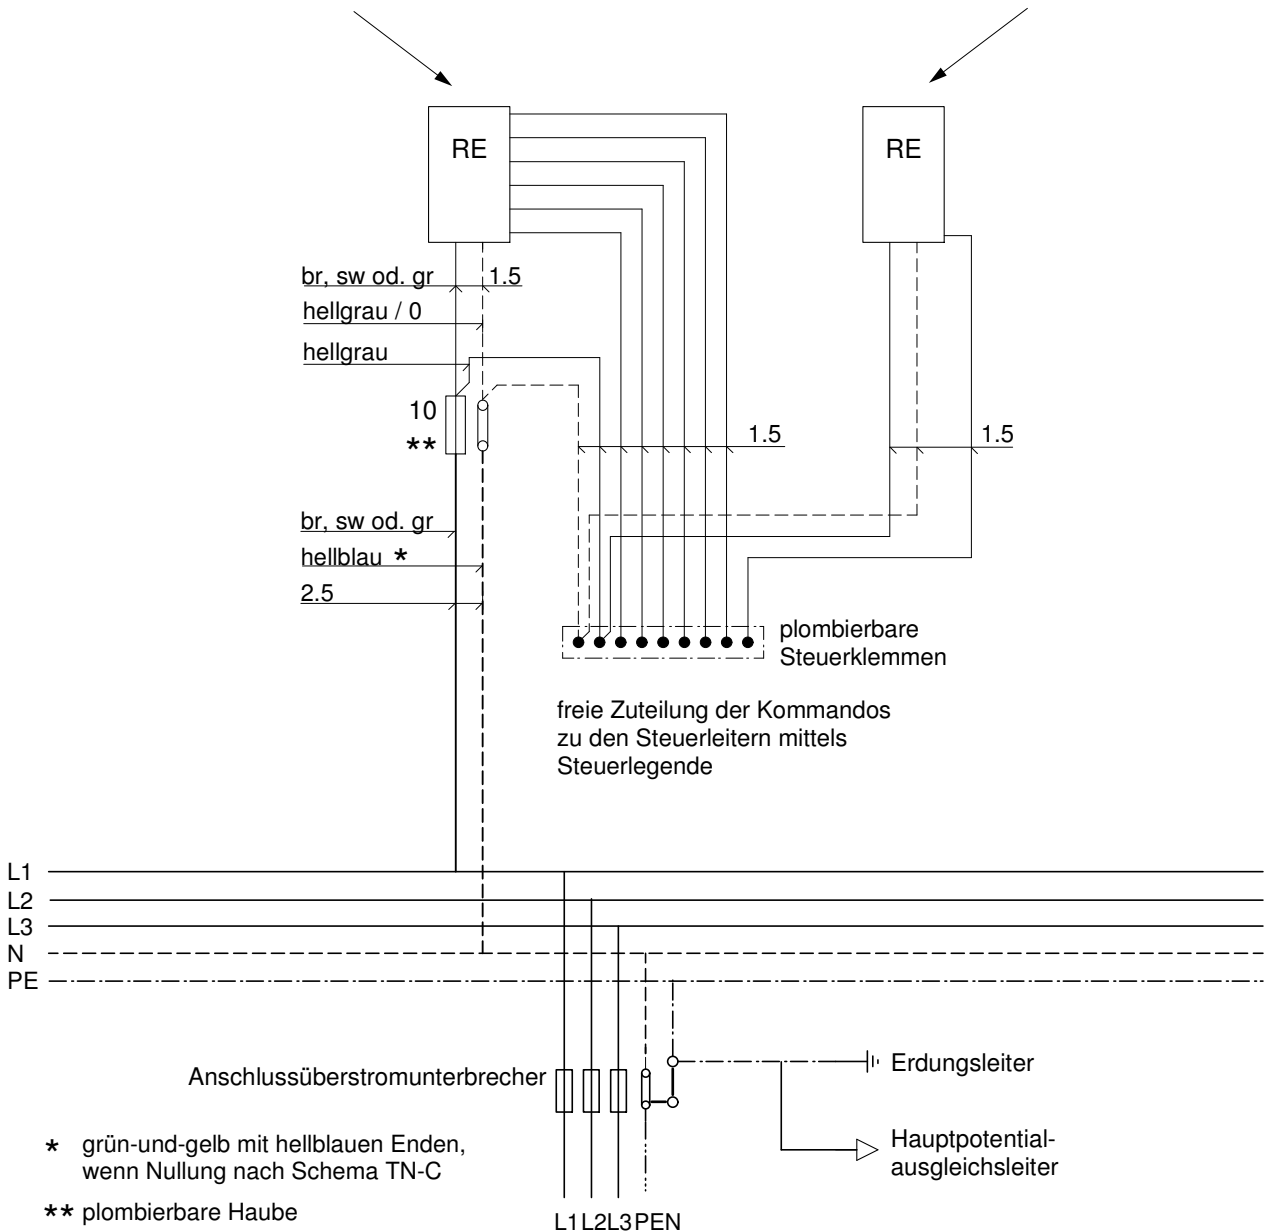

Tarifapparate-Steuerung Kennzeichnung der Steuerleiter		
Leiter	Funktion	Kdo.
	Spitzensperrung	413
	Speicherheizung Nachtaufladung	415
	Speicherheizung Tagesnachladung	422
	Boiler 4h	223
	Boiler 6h	211
	Doppeltarif	118
0	Steuerpolleiter Steuerneutralleiter	

Tarifapparate-Steuerung Kennzeichnung der Steuerleiter		
Leiter	Funktion	Kdo.
	Boiler Tag	213
	Steuerpolleiter	
0	Steuerneutralleiter	

Anderungen :	Erstellt :
A	Aufge.
B	Bearb. 15.01.09 GT
C	Gepr.

| s | g | s | w |

Sankt Galler Stadtwerke
Elektrizität

Mess-und Steuerapparate
Steuerung mit zwei Rund-
steuerempfänger (Beispiel)

.....
.....
4.340.2-022	Blatt 1 1 Bl.