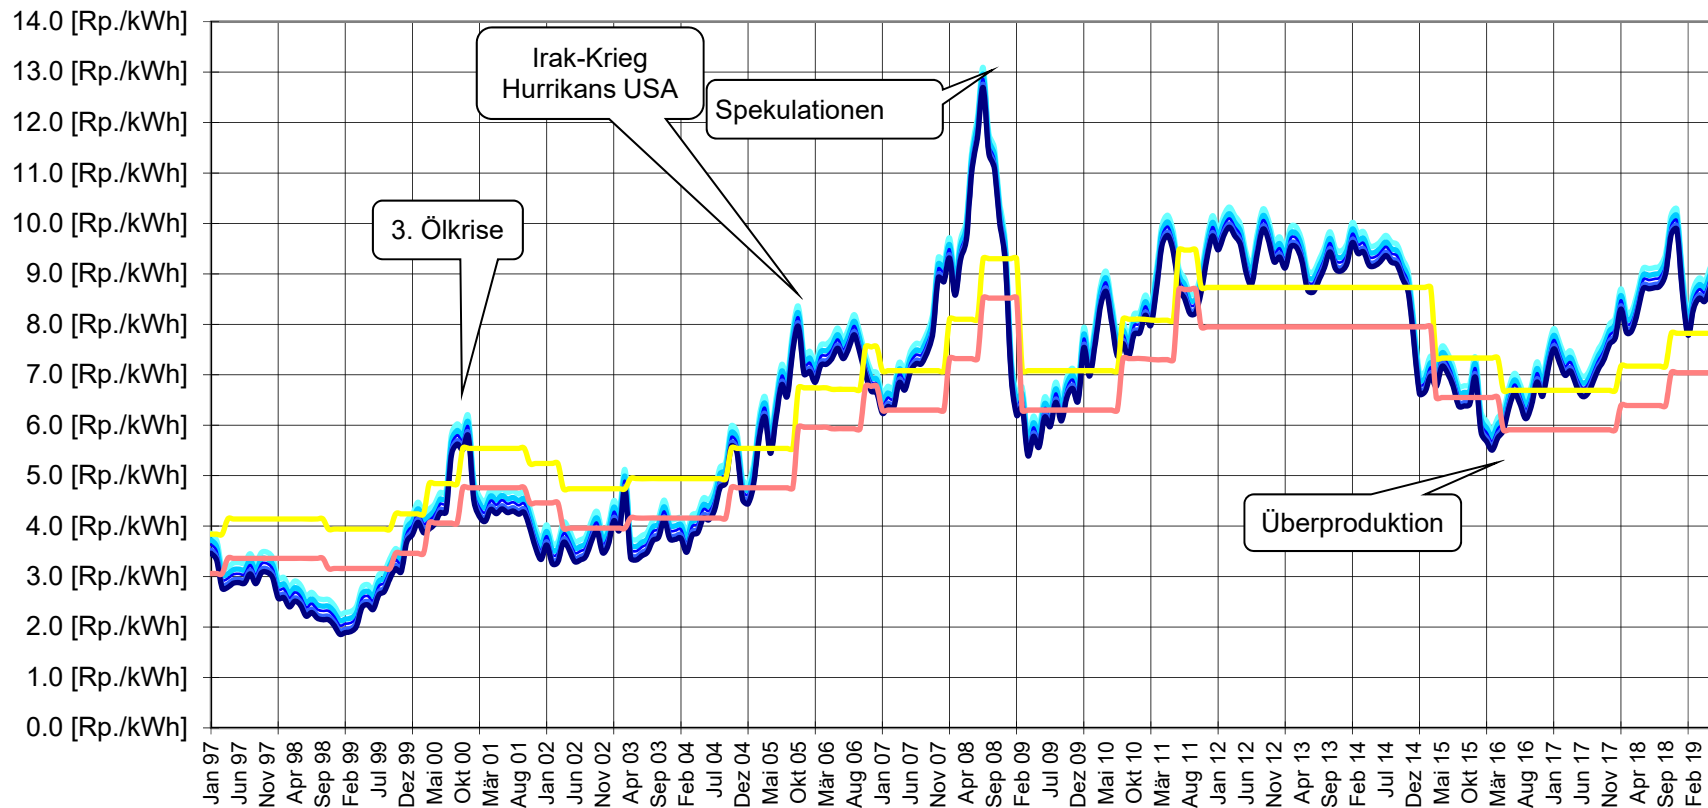

Erdgas- / Heizölpreise (exkl. MWST) Stadt St.Gallen und Region 1997-2019

— Heizöl 3'001-6'000 l (30 - 60 MWh)
— Heizöl 9'001-14'000 l (90 - 140 MWh)
— Heizöl über 20'000 l (> 200 MWh)
— Tarif EG2 (2-Stoff)

— Heizöl 6'001-9'000 l (60 - 90 MWh)
— Heizöl 14'001-20'000 l (140 - 200 MWh)
— Tarif EG1 (Reingas)